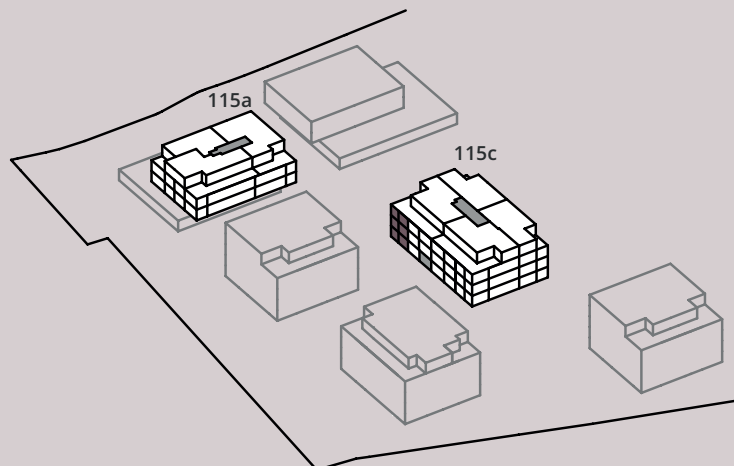

# 2½-zimmer-wohnungen

## HAUS 115c

115c-005 Erdgeschoss  
115c-106 1. Obergeschoss  
115c-206 2. Obergeschoss

Wohnfläche **71.0 m<sup>2</sup>**  
Sitzplatz EG **21.0 m<sup>2</sup>**  
Balkon 1. + 2.OG **10.5 m<sup>2</sup>**

Masstab 1:100 (1cm = 1m)