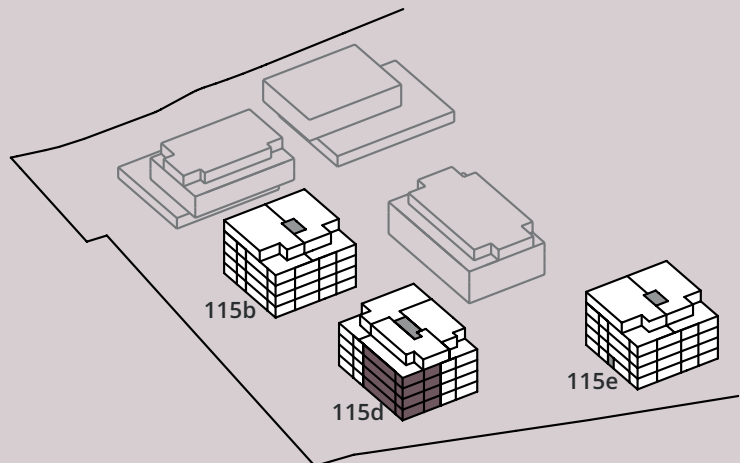

3½-zimmer-wohnungen

HAUS 115d

- 115d-001 Erdgeschoss
- 115d-101 1. Obergeschoss
- 115d-201 2. Obergeschoss
- 115d-301 3. Obergeschoss

Wohnfläche	107.0 m²
Sitzplatz EG	34.0 m²
Balkon 1. - 3.OG	16.0 m²